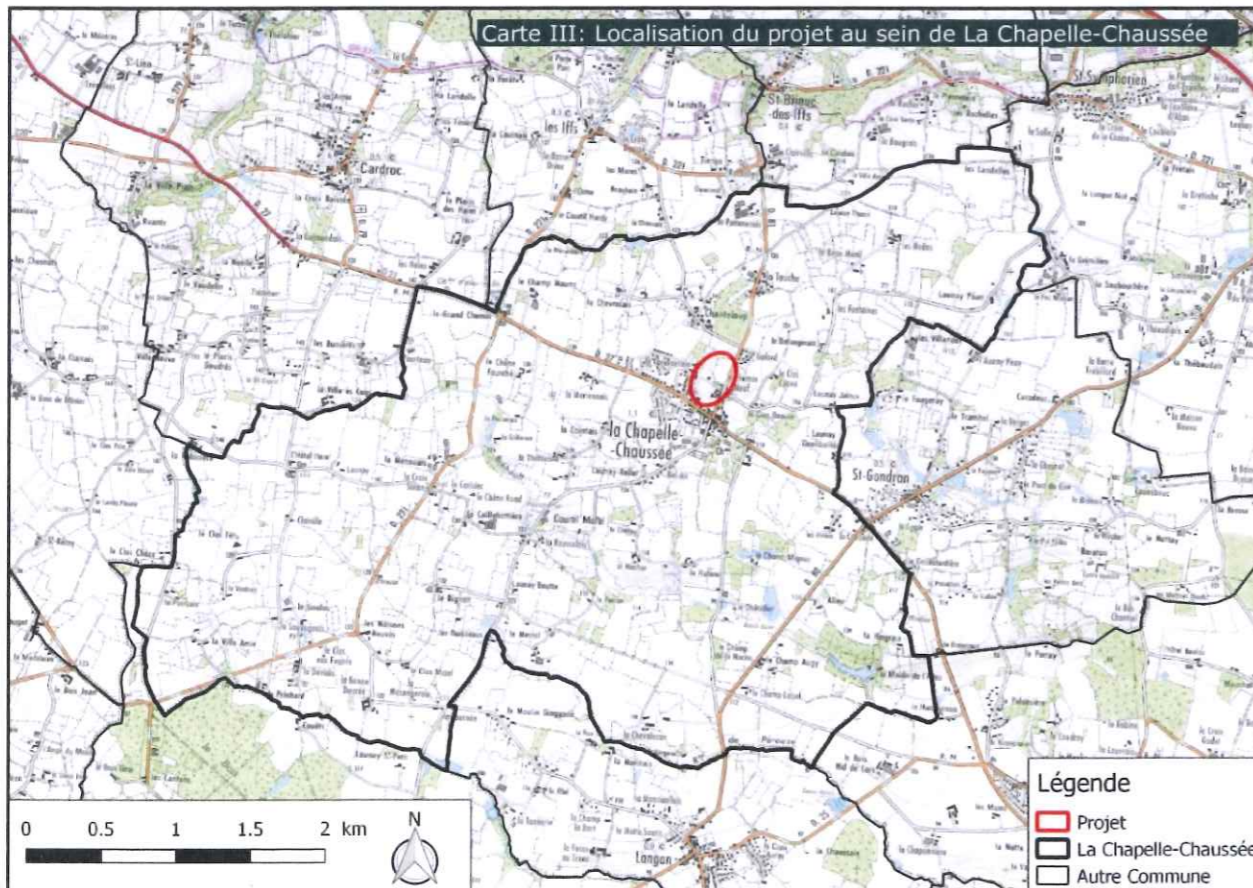

PLANS DE SITUATION

Carte I: Localisation de La Chapelle-Chaussée dans le Grand Ouest

Carte II: La Chapelle-Chaussée au sein de Rennes Métropole

Carte III: Localisation du projet au sein de La Chapelle-Chaussée

Carte IV: Localisation précise du projet de ZAC