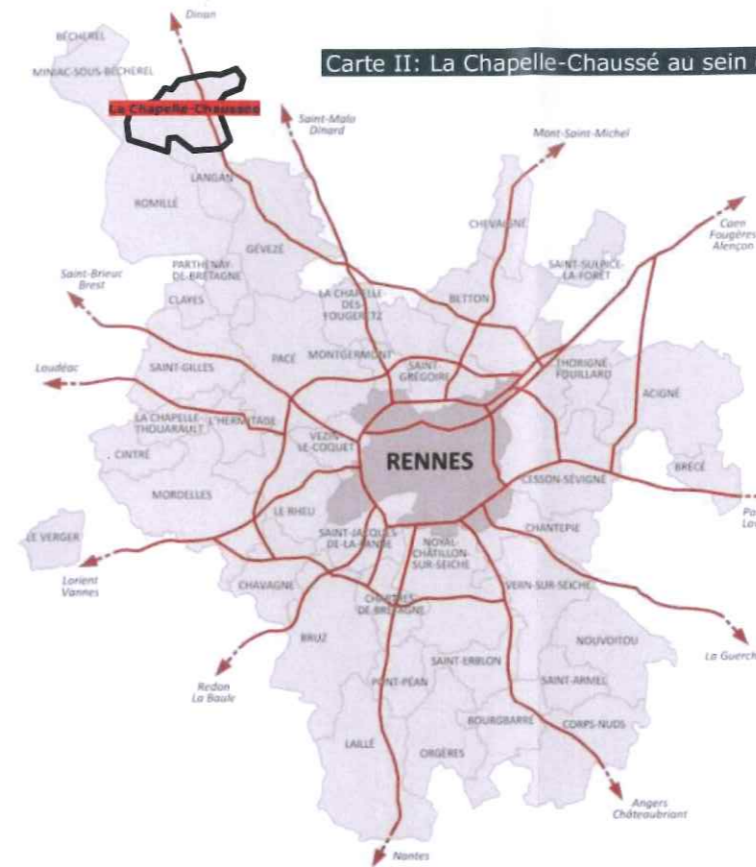

PLANS DE SITUATION

Carte I: Localisation de La Chapelle-Chaussée dans le Grand Ouest

Carte II: La Chapelle-Chaussée au sein de Rennes Métropole

Carte III: Localisation du projet au sein de La Chapelle-Chaussée

Carte IV: Localisation précise du projet de ZAC