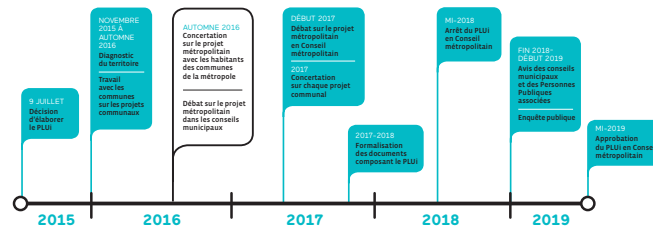

QUEL CALENDRIER ?

TOUTES LES INFOS

#RMLUI
METROPOLE.RENNES.FR